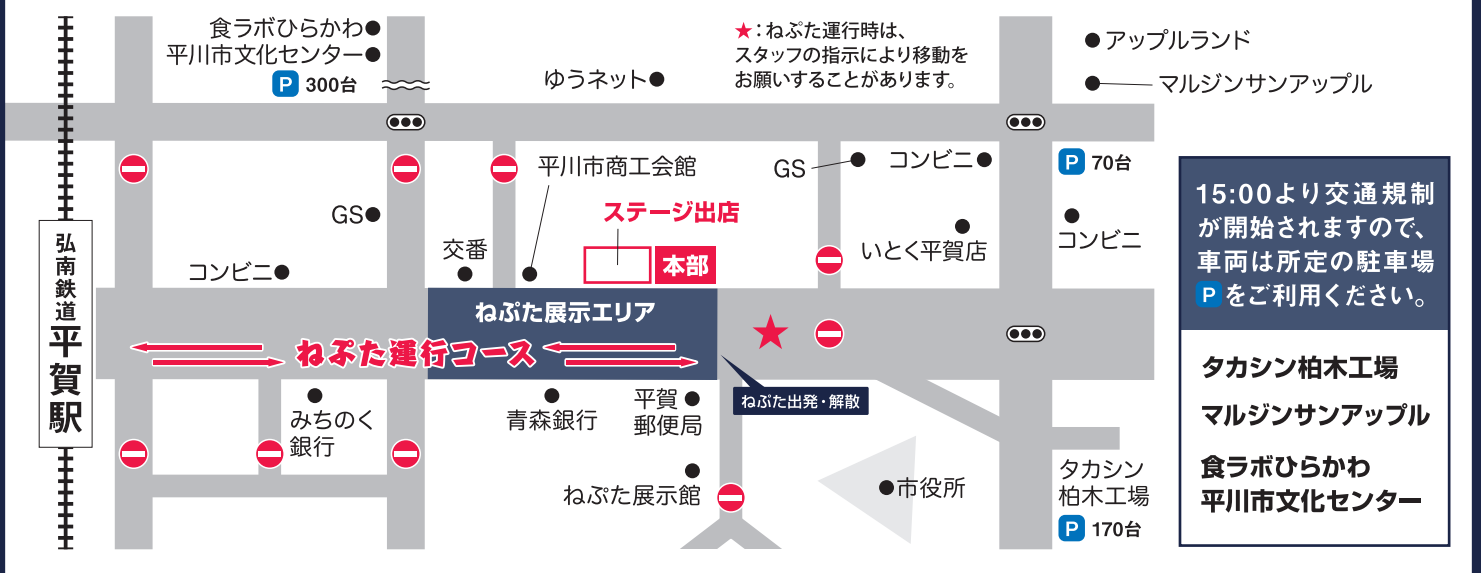

15:30 - 18:00

ねぶた展示

※15:00より交通規制が始まります。
★会場 平賀駅前通り

16:30 START

ステージイベント

★会場 平川市商工会館隣
▶16:30～
ライスボールLIVE!
▶17:30～
かすみLIVE!

ライスボール

かすみ

19:00 START

ねぶた運行

★運行コース
平賀郵便局前 ↔ 弘南鉄道平賀駅前
(折り返し)

※イベントの内容・時間などは事情により予告なく変更となる場合がございます。また、天候によりイベントを中止する場合があります。