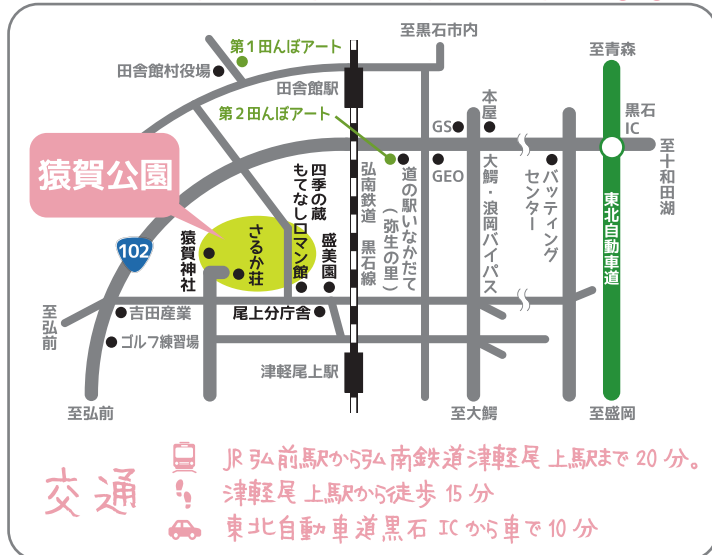

入場無料・駐車場無料・雨天決行

■主催 / 「ぷらすマルシェ」h&f プラス

「第42回平川さくらまつり」(一社) 平川市観光協会

■お問合せ / h&f プラス Tel 090-6453-6904 (吉田)

090-6454-8910 (工藤)

MAP

交通

JR 弘前駅から弘南鉄道津軽尾上駅まで 20 分。
津軽尾上駅から徒歩 15 分
東北自動車道黒石 IC から車で 10 分