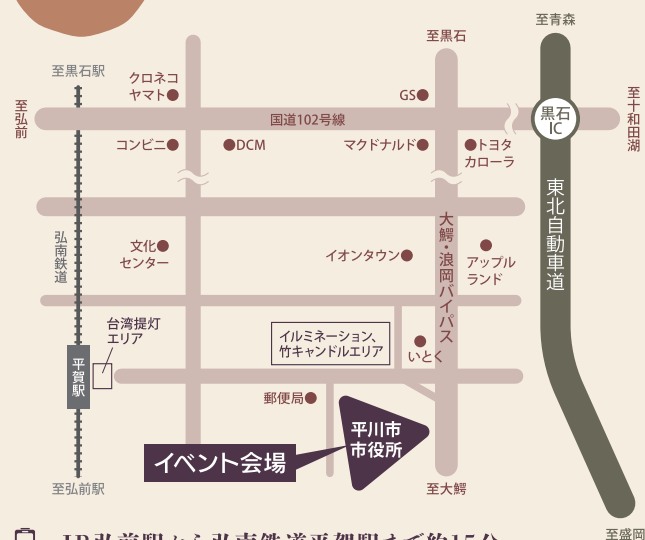

Workshop

ワークショップ

2.11 sat - 12 sun

カイロハウスみかみ

カイロプラクティック健康施術会

2.11 sat

タロット占い リコルヌ・キー

タロットカード占い

しあわせ星占西洋占星術 GEMINI

西洋占星術占い、相性占い、運勢占い

2.12 sun

kiyoken_salon

セルフマツエク®、乾燥対策スキンケア

MAP

JR弘前駅から弘南鉄道平賀駅まで約15分。

弘南鉄道平賀駅から徒歩約10分。

東北自動車道黒石ICから車で約30分。